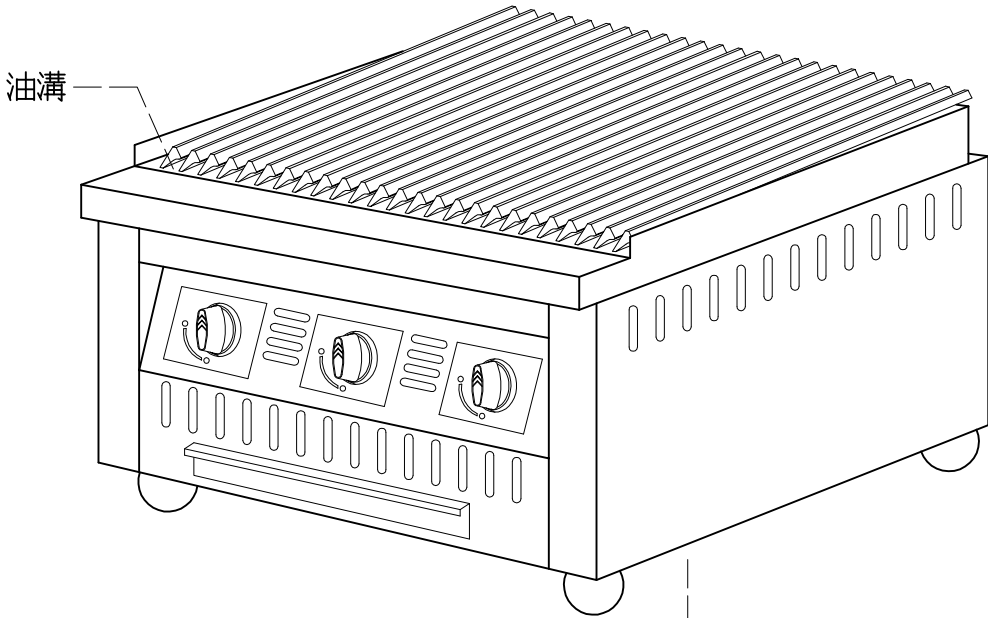

設備名稱	桌上型碳烤爐	廚霸王產品系列	
外型尺寸	560*750*300 m/m	數量	台

瓦斯1/2" , BTU : 48000

材 質 說 明：

1. 碳烤架採用鑄鐵製作。
2. 碳烤架尺寸：140\*530 m/m\*4片。
3. 爐心使用鑄鐵火排，附自動電子點火開關。
4. 圍板使用 1.0 m/m 厚不銹鋼板製。
5. 附四只高低調整腳。