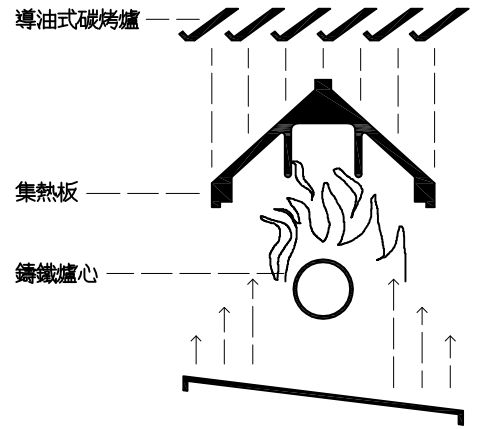

設備名稱	桌上型碳烤爐	廚霸王產品系列	
外型尺寸	560*750*300 m/m	數量	台

瓦斯1/2" , BTU : 48000

材 質 說 明：

1. 碳烤架採用鑄鐵製作。
2. 碳烤架尺寸：140\*530 m/m\*4片。
3. 爐心使用鑄鐵火排，附自動電子點火開關。
4. 圍板使用 1.0 m/m 厚不銹鋼板製。
5. 附四只高低調整腳。